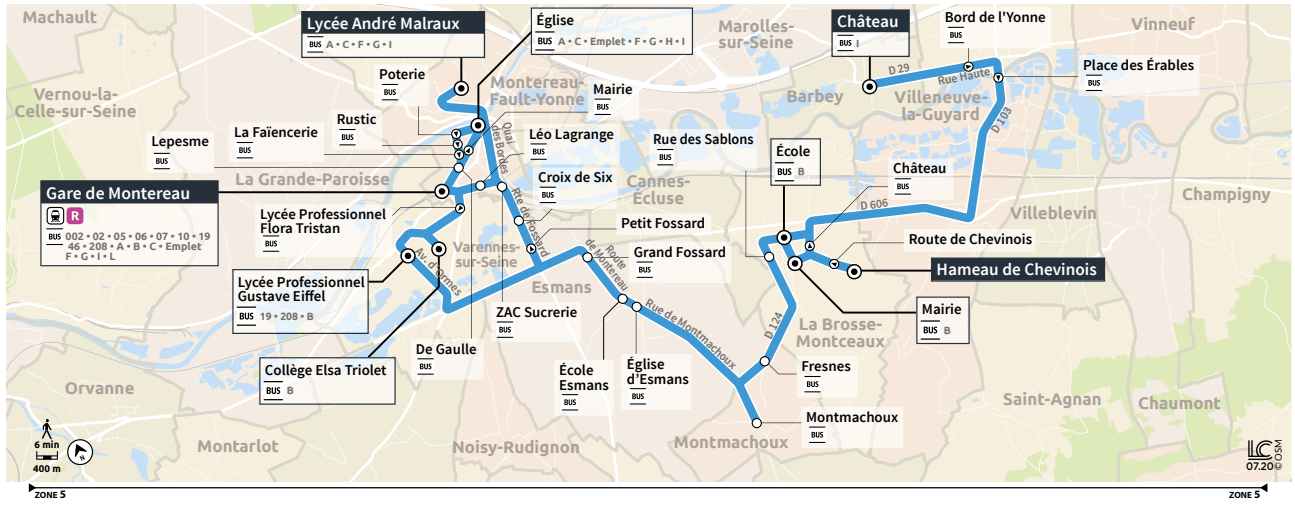

E LA BROUSSE-MONTCEAUX ↔ MONTEREAU-FAULT-YONNE

INFORMATIONS COMPLÉMENTAIRES

Cette ligne ne circule pas les weekends et jours fériés.
Les horaires sont calculés dans des conditions normales de circulation et sont sujets à ses aléas.
Nota : les horaires de train vous sont communiqués à titre indicatif.

MONTEREAU-FAULT-YONNE
LA BROUSSE-MONTCEAUX

Horaires valables du 31 janvier au 31 août 2022

Informations pratiques

Contact

INTERVAL
5, rue du Pharle
77130 Montereau

09 70 82 09 96
www.transdev-idf.com
www.vianavigo.com

@SIYONNE

Objets trouvés
www.transdev-idf.com/contact

Vos horaires à portée de main avec l'appli Transdev IDF

Points de vente

POINTS DE VENTE TICKET+ ET NAVIGO SUR VOTRE LIGNE :

- Gares SNCF
- Tabac/Librairie du Lycée
  16, rue des Chesnois - MONTEREAU
- La Civette de Surville
  1 bis, avenue Molière - MONTEREAU
- Tabac de la Mairie
  72, rue Désiré Thoison
  CANNES ECLUSE
- Le Rallye
  8, rue Jean Jaurès - MONTEREAU
- Le Gallia
  1, rue de Provins - MONTEREAU
- La Civette de Montereau
  1, rue du Dr A. Petit - MONTEREAU
- Le Carré d'As
  74 Rue Jean Jaurès - MONTEREAU

Les forfaits Navigo

Pour tous
Navigo annuel
Navigo mois
Navigo semaine
Navigo jour

Jeunes
Imagine R Étudiant
Imagine R Scolaire
Imagine R Junior
Gratuité Jeunes en insertion

Tarifs réduits et gratuité

Navigo tarification Senior
Navigo gratuité
Navigo Solidarité mois
Navigo Solidarité semaine
Améthyste

Commandez et rechargez votre passe Navigo selon vos besoins et votre profil sur iledefrance-mobilites.fr, aux guichets et dans les agences des transporteurs (RATP, SNCF, Optile).

Forfaits & tickets à valider à chaque voyage sur le réseau

Les tickets

Disponibles en gares, stations et agences (au format papier ou rechargeables sur votre passe Navigo Easy) :

Ticket t+
À l'unité ou en carnet de 10 tickets, tarif réduit (valable pour les 4 à 10 ans, les titulaires de la carte Famille Nombreuse et Navigo Solidarité)

Mobilis
Un ticket journalier pour voyager à volonté dans les zones tarifaires choisies

Paris Visite
Un ticket pour voyager à volonté dans les zones tarifaires choisies pendant 1,2,3 ou 5 jours

Ticket Jeunes week-end
Un ticket journalier pour voyager à volonté dans les zones tarifaires choisies pour les moins de 26 ans

Ticket d'accès à bord
À l'unité, valable pour un trajet en bus auprès du conducteur ou par SMS

Le plus simple pour acheter de bus, c'est de l'acheter par sms

Plus d'informations sur iledefrance-mobilites.fr

Pour recharger votre passe Navigo, ne touchez qu'un seul écran : celui de votre téléphone

Évitons de passer à la borne. Rechargeons avec l'application Île-de-France Mobilités.